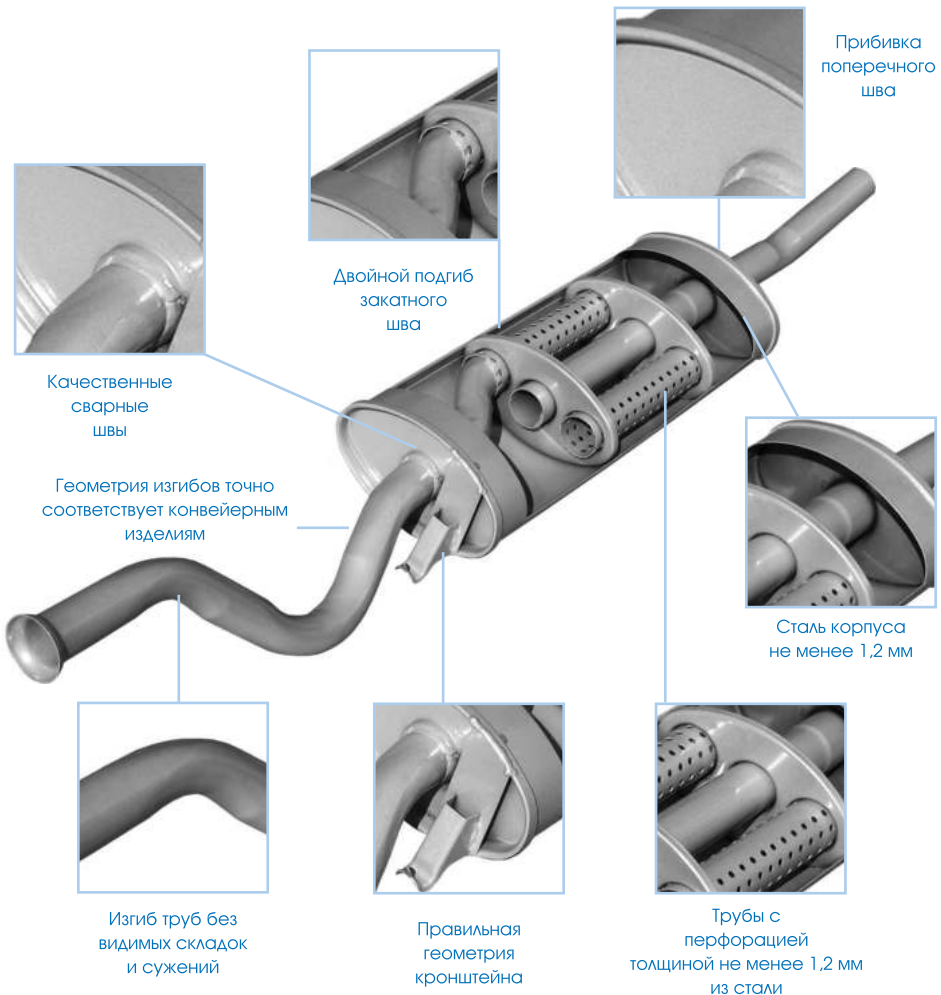

ГЛУШИТЕЛИ

«Фобос» производит глушители традиционной конструкции с лабиринтной системой шумоглушения, без прямоходов. В некоторых изделиях используется качественный базальтовый наполнитель в бандаже, который не подвергается выгоранию и выдуванию потоком отработавших газов.

Производство начинается с важнейшей операции клеймения карточек клеймом «Фобос», на котором указывается логотип предприятия и наличие сертификата ЕАЭС. Затем карточки отправляются на процедуру закатки, где приобретают геометрически нужную форму и специальным образом загнутые края.